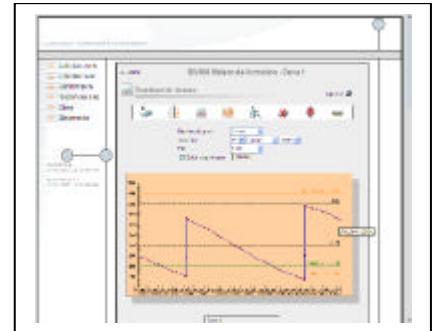

Alarme écran KAUFFMAN GAZ

Avantages :

- Plus jamais en panne de gaz
- Système très simple et fiable
- Votre tranquillité assurée
- Livraison en temps et en heure
- Pas de frais de fonctionnement