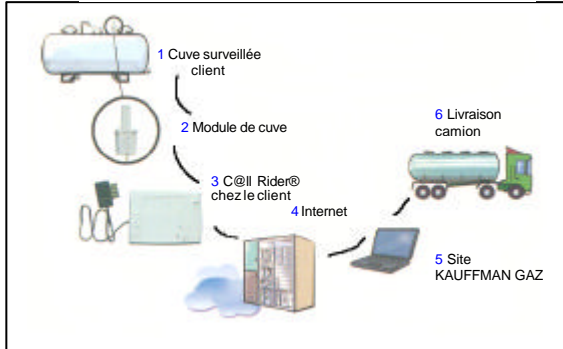

La télé-jauge

La garantie de ne jamais tomber à sec !

Trajet parcouru par l'information

Alarme écran KAUFFMAN GAZ

Avantages :

- Plus jamais en panne de gaz
- Système très simple et fiable
- Votre tranquillité assurée
- Livraison en temps et en heure
- Pas de frais de fonctionnement

Le principe de fonctionnement :

La tête de jauge affiche constamment le niveau de liquide dans la cuve. Elle est fixée à l'extérieur de la citerne et est équipée d'un transmetteur.

Les données sont envoyées par onde radio vers la passerelle connue sous le nom de C@II Rider®.

Via internet, un signal à alarme nous avertit directement lorsque votre jauge atteint la réserve.

Vous avez accès au niveau, sur la cuve et également sur le C@II Rider® installé chez vous.

* Demandez conseil, sans engagement, à un de nos représentants.